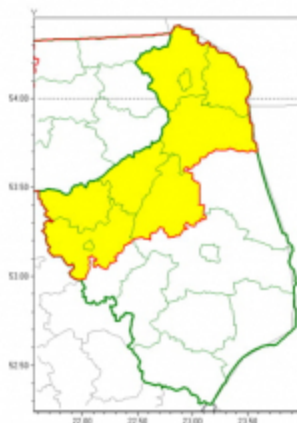

Zasięg ostrzeżeń w województwie

Silny wiatr
2021-04-22 07:41

WOJEWÓDZTWO PODLASKIE
OSTRZEŻENIA METEOROLOGICZNE ZBIORCZO NR 64
WYKAZ OBOWIĄZUJĄCYCH OSTRZEŻEŃ
o godz. 07:41 dnia 22.04.2021

Zjawisko/Stopień zagrożenia	Silny wiatr/I
Obszar (w nawiasie numer ostrzeżenia dla powiatu)	powiaty: augustowski(40), grajewski(41), kolneński(42), Łomża(44), łomżyński(44), moniecki(44), sejneński(40), suwalski(40), Suwałki(40)
Ważność	od godz. 15:00 dnia 22.04.2021 do godz. 20:00 dnia 22.04.2021
Prawdopodobieństwo	80%
Przebieg	Prognozuje się wystąpienie wiatru o średniej prędkości od 20 km/h do 35 km/h, w porywach do 75 km/h, z W i NW.
SMS	IMGW-PIB OSTRZEŻGA: WIATR/I podlaskie (9 powiatów) od 15:00/22.04 do 20:00/22.04.2021 prędkość 20-35 km/h, porywy do 75 km/h, W i NW. Dotyczy powiatów: augustowski, grajewski, kolneński, Łomża, łomżyński, moniecki, sejneński, suwalski i Suwałki.
RSO	Woj. podlaskie (9 powiatów), IMGW-PIB wydał ostrzeżenie pierwszego stopnia o silnym wietrze
Uwagi	Brak.
Dyżurny synoptyk IMGW-PIB	Karolina Kierklo